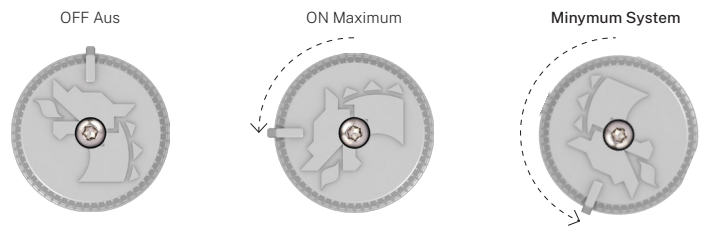

# T-300

Gasbrenner für den Außenbereich,  
solide mit größerem Gasvolumen.

Gasbrenner für **die Küche**.  
Ideal für Reisgerichte, Paellas, Nudelgerichte,  
Grill, Pfannengerichte oder Eintöpfe.

**Optim-System patentiert**   
Höherer Gasauslass.  
Stärkere und ergiebigere Flamme.  
Gasaustritt und Flambildung seitlich.  
Größere Flammreichweite.  
Bessere Verbrennung.

## NEU!!!

**3-STUFEN-DREHREGLER** (Aus, Maximum und kleinstmögliches Minimum dank des Minimum Systems).

Modelle zertifiziert gemäß EU-Verordnung UE 2016/426 und EU-Bestimmungen UNE EN 497 und UNE EN 437.

**Minimum System.** Ermöglicht maximale Kontrolle bei kleinster Flamme und vereinfacht so das Kochen.

|                                      |                            |              |                   |
|--------------------------------------|----------------------------|--------------|-------------------|
| Modell 1                             | Gas (mbar) / Leistung (kw) | Butan        | 29 mbar / 8,00 kw |
|                                      |                            | Propan       | 37 mbar / 8,00 kw |
| Durchmesser Paella-Brenner           |                            | 30 cm        |                   |
| Empfohlener Durchmesser Paellapfanne |                            | 40 bis 50 cm |                   |
| Empfohlenes Maximalgewicht           |                            | 8 kg*        |                   |

### BUTAN / PROPAN

Das Gerät ist mit einem genormten flexiblen Schlauch, der zum Brenner und dem 30 mbar Druckminderer mit 1/4" Linksgewinde passt, an eine Butangasflasche anzuschließen.

**⚠ SEHR WICHTIG.** Der Paella-Brenner darf nur im Freien verwendet werden, nicht mit einem Gas, für das er nicht ausgelegt ist. Es müssen Ersatzflaschen vorhanden sein, um leere Flaschen zu ersetzen.