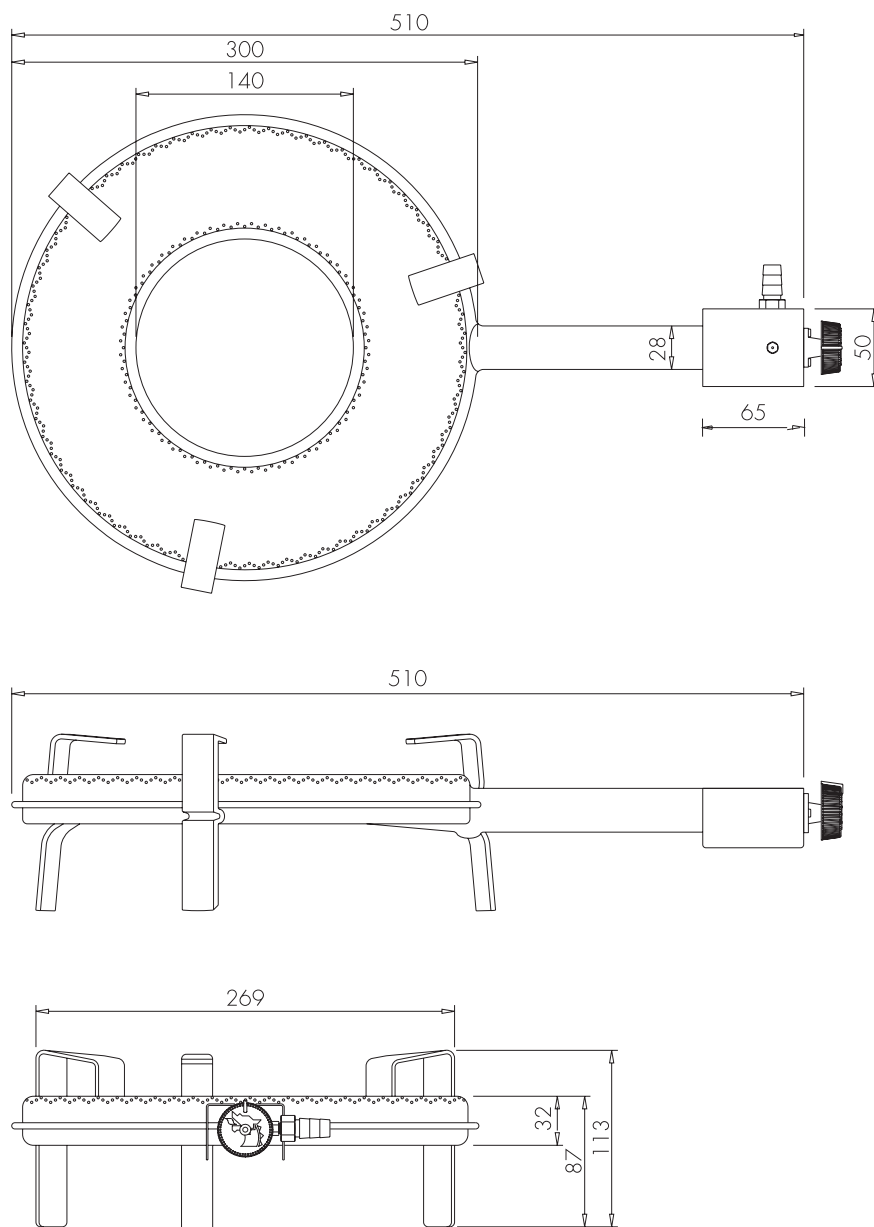

BEMERKUNGEN

BUTAN / PROPAN

Das Gerät ist mit einem genormten flexiblen Schlauch, der zum Brenner und dem 30 mbar Druckminderer mit 1/4" Linksgewinde passt, an eine Butangasflasche anzuschließen.

⚠ SEHR WICHTIG. Der Paella-Brenner darf nur im Freien verwendet werden, nicht mit einem Gas, für das er nicht ausgelegt ist. Es müssen Ersatzflaschen vorhanden sein, um leere Flaschen zu ersetzen.

* für mehr Gewicht empfehlen wir zusätzliche Stützen.

Optimgas S.L.

Pol. Industrial Sur, parcela 29
46230 Alginet, Valencia - Spain
T. +34 96 175 35 56 / +34 96 175 13 04
info@flamesvlc.com

artesania
comunitat valenciana

GENERALITAT
VALENCIANA
Conselleria de Economia
Sostenible, Sectores Productivos,
Comercio y Trabajo

1
3
1
2

MADE
SPAIN