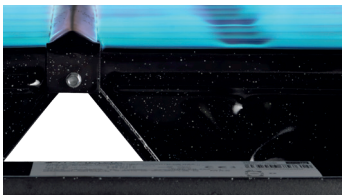

## BRÛLEURS À GAZ POUR PAELLA

Puissante gamme  
de brûleurs à  
gaz certifiés.

Brûleurs plus robustes, avec plus grande chambre à gaz.

SÉRIE T Brûleurs à gaz pour extérieur.

SÉRIE TT Brûleurs à gaz avec soupape de sécurité certifiés pour intérieur.

Système Optim patenté

- Plus grand débit de gaz
- Chauffe plus puissante et abondante
- Disposition latérale du foyer
- Plus grande diffusion de la flamme

SÉRIE O Brûleurs à gaz pour paellas géantes.

Brûleur A patenté