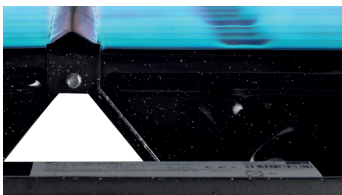

## QUEMADORES PAELLEROS A GAS

Potente gama de quemadores a gas certificados.

Quemadores más robustos, con mayor cámara de gas.

SERIE T Quemadores para exterior.

SERIE TT Quemadores con válvula de seguridad homologados para trabajar en interiores.

Sistema Optim patentado

- mayor salida de gas
- fuego más potente y abundante
- disposición lateral del fuego
- mayor alcance de la llama

SERIE O Quemadores para paellas gigantes.

Quemador A patentado

	Modelo de quemador	Diámetro paellera (cm.)	Raciones
	T-180	28 - 38	1 - 4
	T-250	38 - 42	4 - 5
	G-250 / GT-250	35 - 50	4 - 6
	T-300	40 - 50	5 - 6
	T-380 / TT-380	50 - 60	6 - 10
	T-460 / TT-460	65 - 70	12 - 15
	T-600 / TT-600	70 - 80	20 - 40
	T-700 / TT-700	90 - 115	40 - 120
	TT-900	100 - 130	120 - 200
	O-900	150 - 160	200 - 400
	O-1200	160 - 200	300 - 800